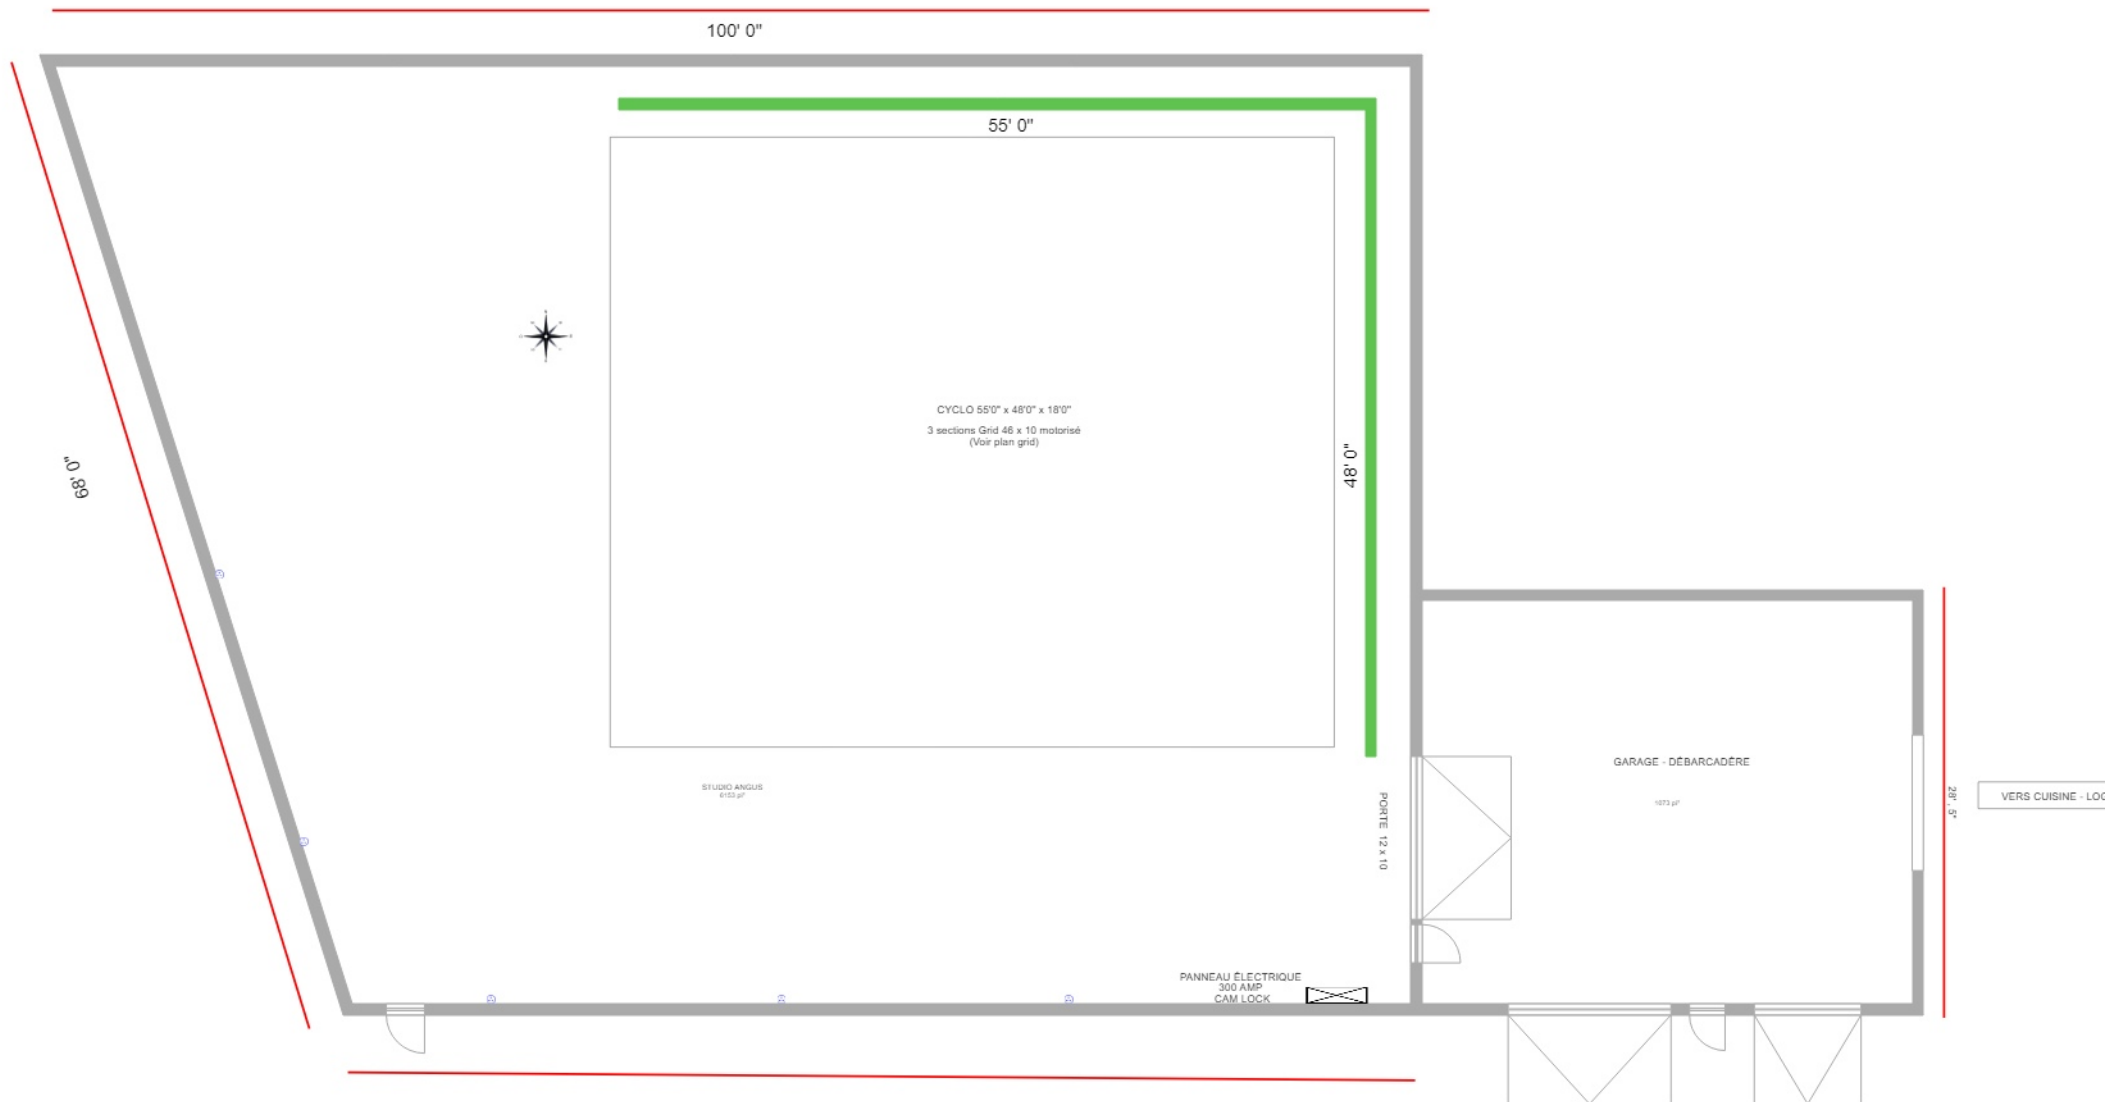

# STUDIO NOTRE-DAME ANGUS

STUDIO NOTRE-DAME 500 rue Alphonse D Roy, Montréal, H1W 3Y8  
PLANCHER STUDIO

4888, rue Molson